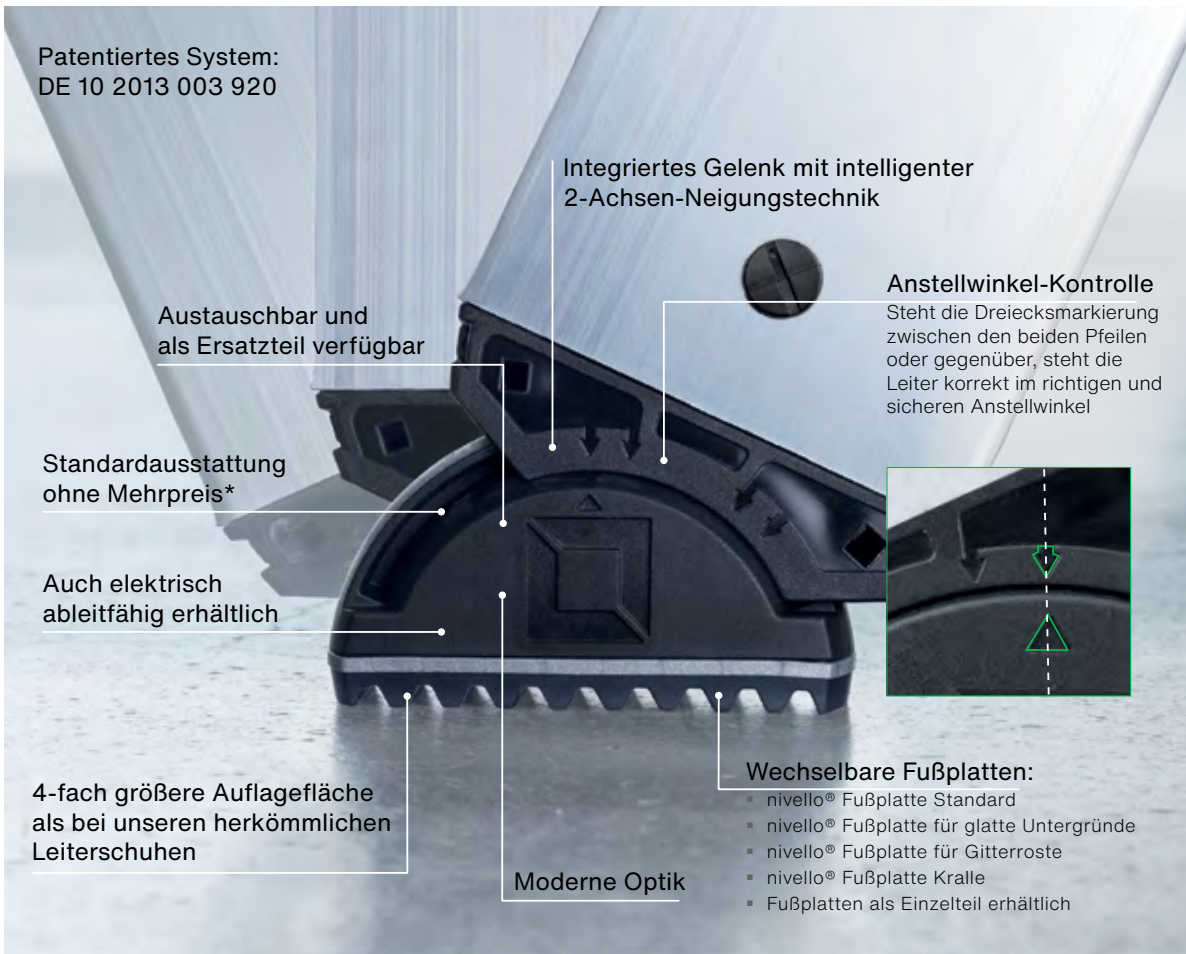

Der nivello® Leiterschuh

*Wo technisch machbar

nivello® Innenschuh

- Für Produkte aus Aluminium ab Baujahr 2019
- 1 Satz = 2 Stück

Holmabmessung	58 x 25 mm	73 x 25 mm	85 x 25 mm	98 x 25 mm
Bestell-Nr.	19205	19206	19207	19208
UVP ohne MwSt. Euro	19,00	19,00	21,00	23,00

nivello® Fußplatte Kralle

- Für Leitern ab Baujahr 2019 mit nivello® Innenschuh
- Für den Leitereinsatz auf gewachsenem Boden
- 1 Satz = 2 Stück

Holmabmessung	124 x 41 x 36 mm
Bestell-Nr.	19224
UVP ohne MwSt. Euro	33,00